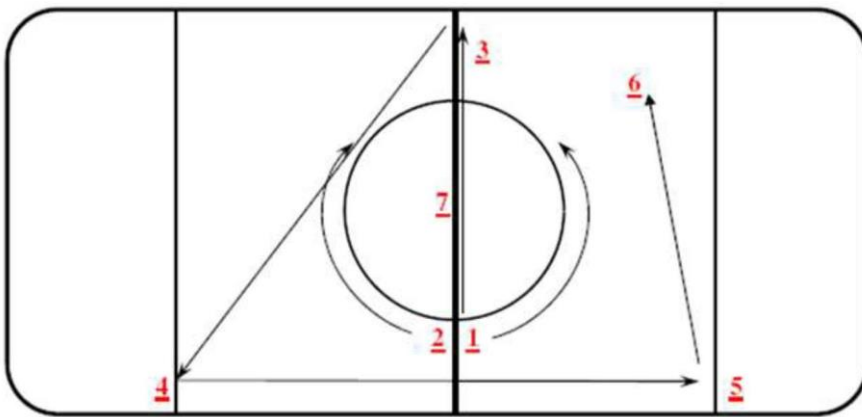

Reglement Elemente Parcours

Element 1*

Mädchen und Knaben werden zusammen gewertet, keine Altersbeschränkung, Parcours gemäss nachfolgendem Plan.

ELEMENTE PARCOURS

Es ist keine eigene Kürmusik erlaubt!

LEGENDE

von ⇨ bis	Beschreibung	Abk.	-5	-4	-3	-2	-1	Base	+1	+2	+3	+4	+5
1 ⇨ 2 ⇨	Beidseitig vorwärts im Kreis übersetzen	UebVw	-0.20	-0.16	-0.12	-0.08	-0.04	0.4	0.04	0.08	0.12	0.16	0.20
1	Beidseitig rückwärts im Kreis übersetzen	UebRw	-0.30	-0.24	-0.18	-	-0.06	0.6	0.06	0.12	0.18	0.24	0.30
1 ⇨ 3	Fahren auf einem Bein (Storch)	Sto	-0.20	-0.16	-0.12	-	-0.04	0.4	0.04	0.08	0.12	0.16	0.20
3 ⇨ 4	Hocke	Pac	-0.25	-0.20	-0.15	-	-0.05	0.5	0.05	0.10	0.15	0.20	0.25
4 ⇨ 5	Flieger vorwärts	FliVw	-0.30	-0.24	-0.18	-	-0.06	0.6	0.06	0.12	0.18	0.24	0.30
5 ⇨ 6	Dreiersprung Landung 2 Beine	1W2	-0.25	-0.20	-0.15	-	-0.05	0.5	0.05	0.10	0.15	0.20	0.25
	Dreiersprung Landung 1 Bein	1W1	-0.40	-0.32	-0.24	-	-0.08	0.8	0.08	0.16	0.24	0.32	0.40
7	Standpirouette 2 Beine	Pi2	-0.25	-0.20	-0.15	-	-0.05	0.5	0.05	0.10	0.15	0.20	0.25
	Standpirouette 1 Bein	Pi1	-0.40	-0.32	-0.24	-	-0.08	0.8	0.08	0.16	0.24	0.32	0.40